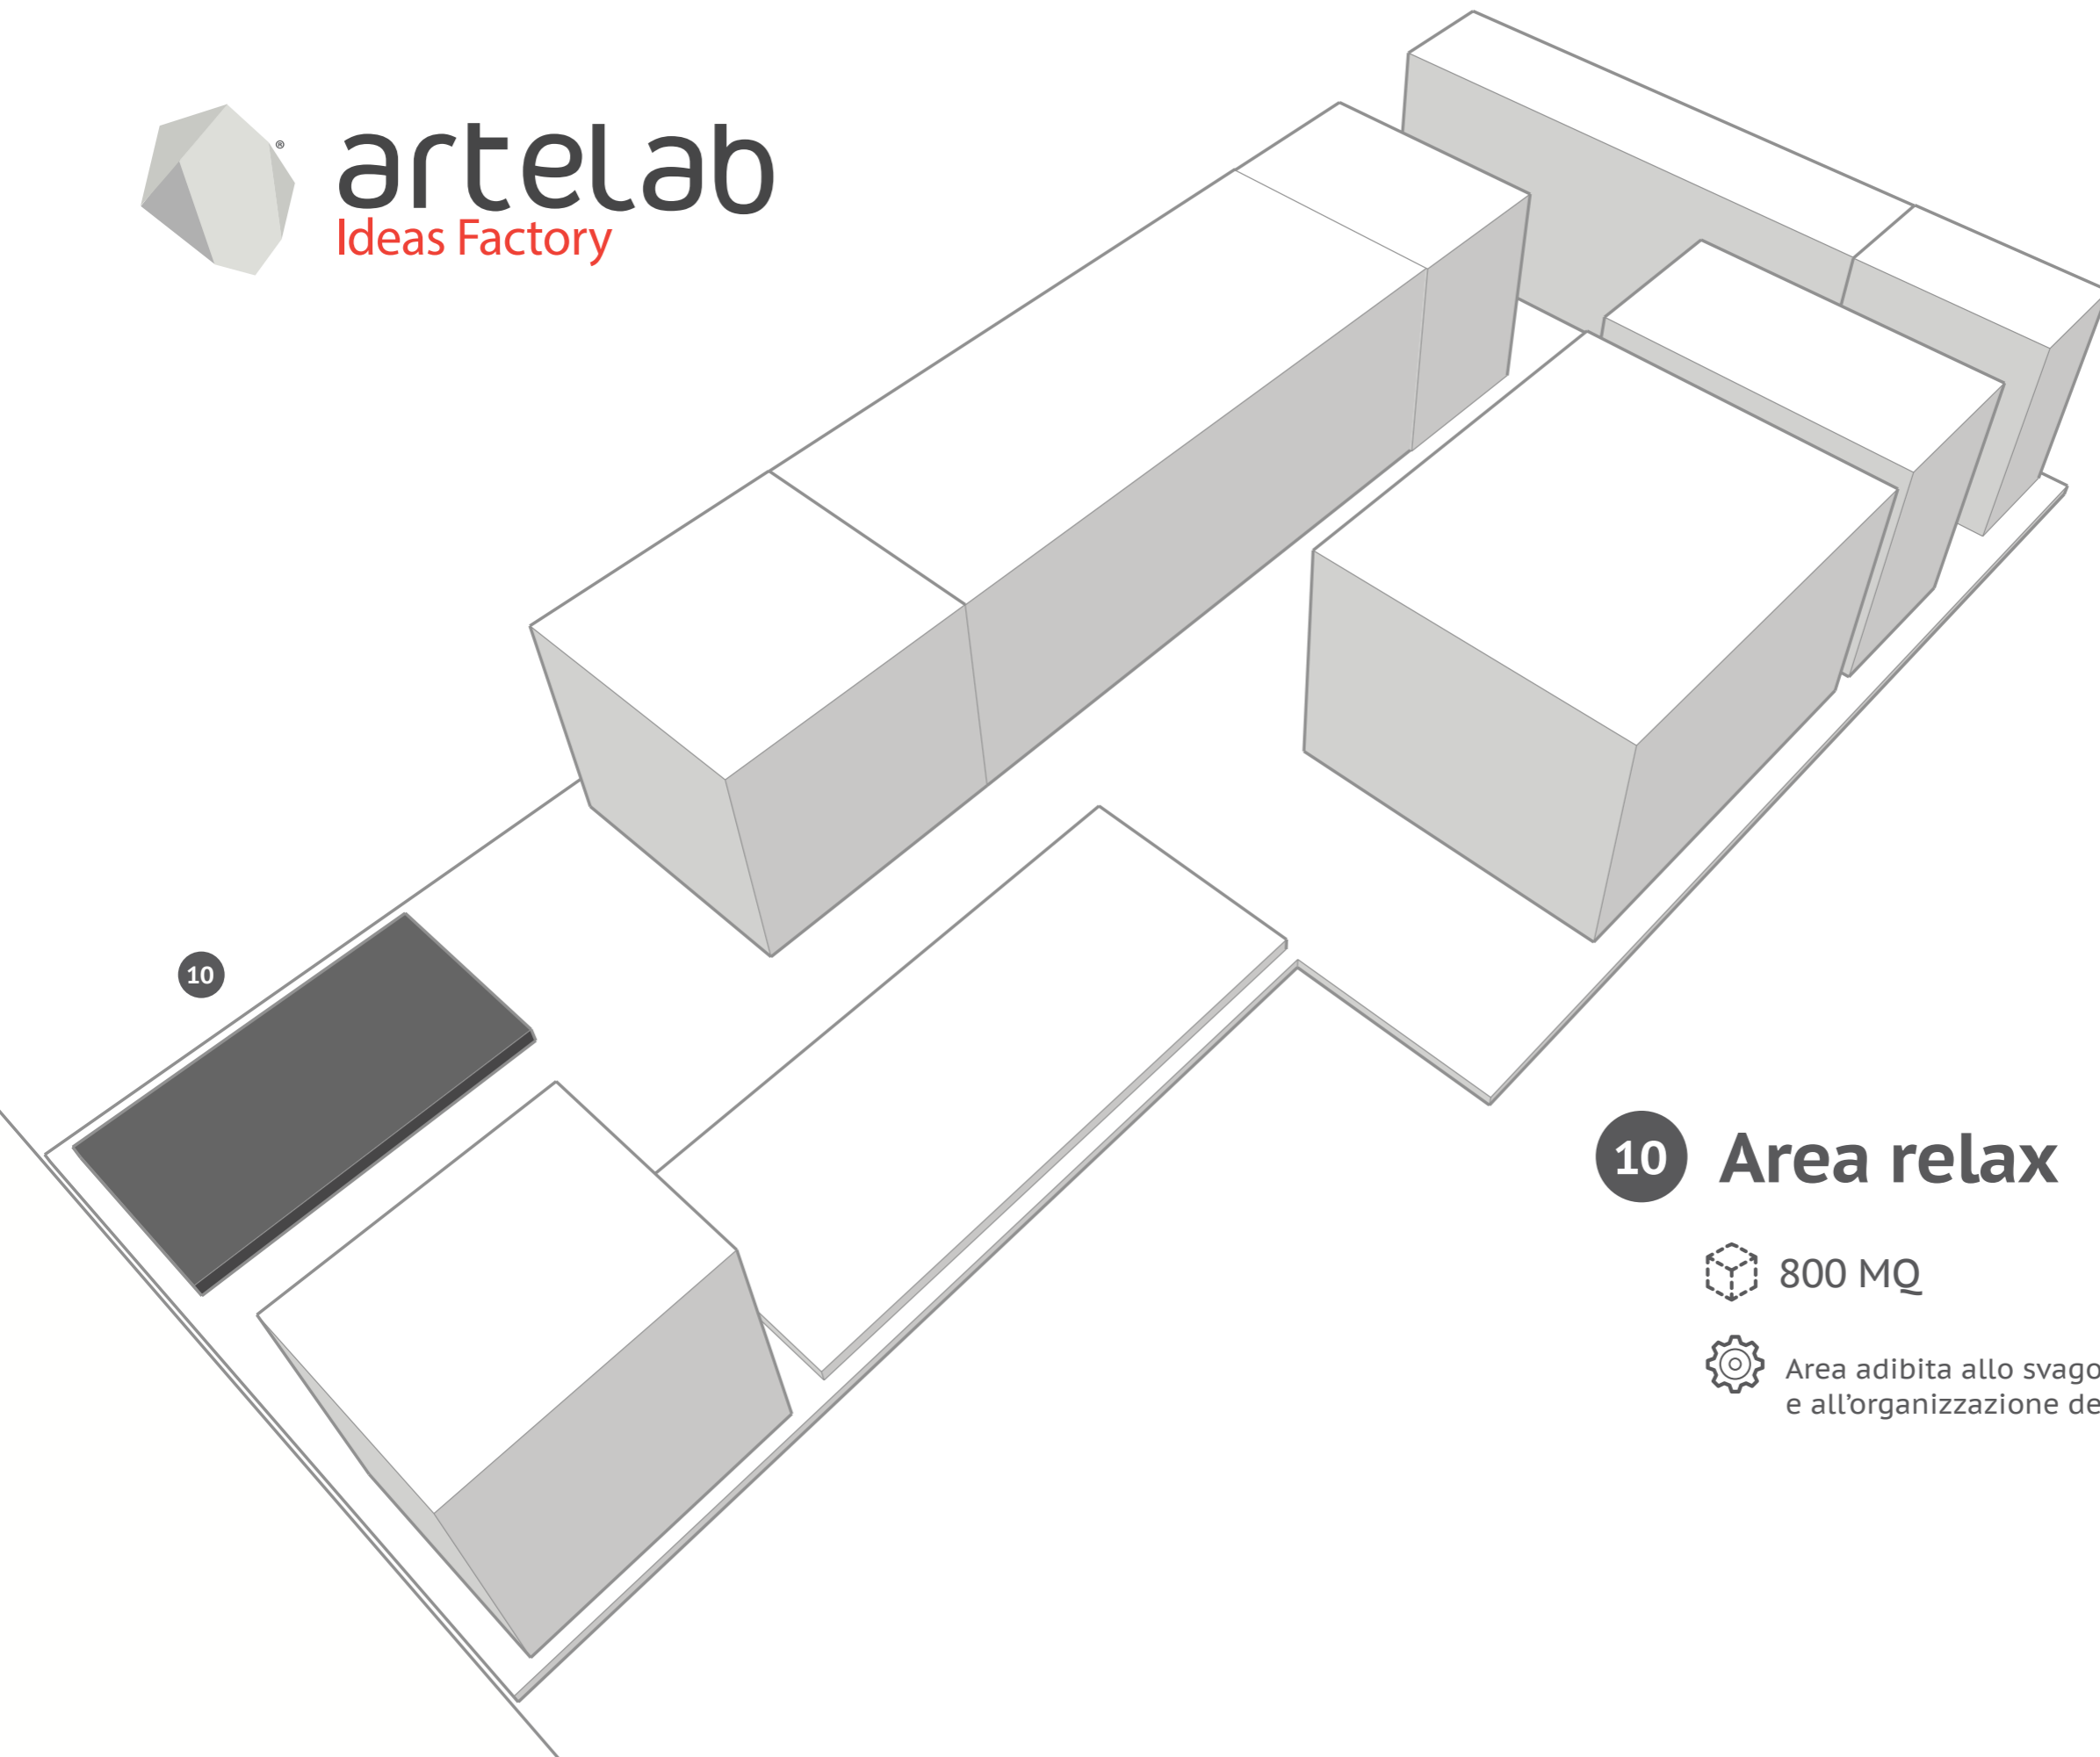

## Uffici

300 MQ

- Amministrazione
- Ufficio architetti
- Ufficio designer
- Sala riunioni
- Laboratorio grafico con plotter stampa e taglio

**artelab**  
Ideas Factory

**9 Parco automezzi**

 800 MQ

 Area predisposta al carico e alla manovra di automezzi di stazza superiore alle 12 T

**artelab**  
Ideas Factory

**10 Area relax**

 800 MQ

 Area adibita allo svago  
e all'organizzazione degli eventi

**artelab**  
Ideas Factory

**Superficie  
complessiva  
10 000 MQ**

[artelab.eu](http://artelab.eu)