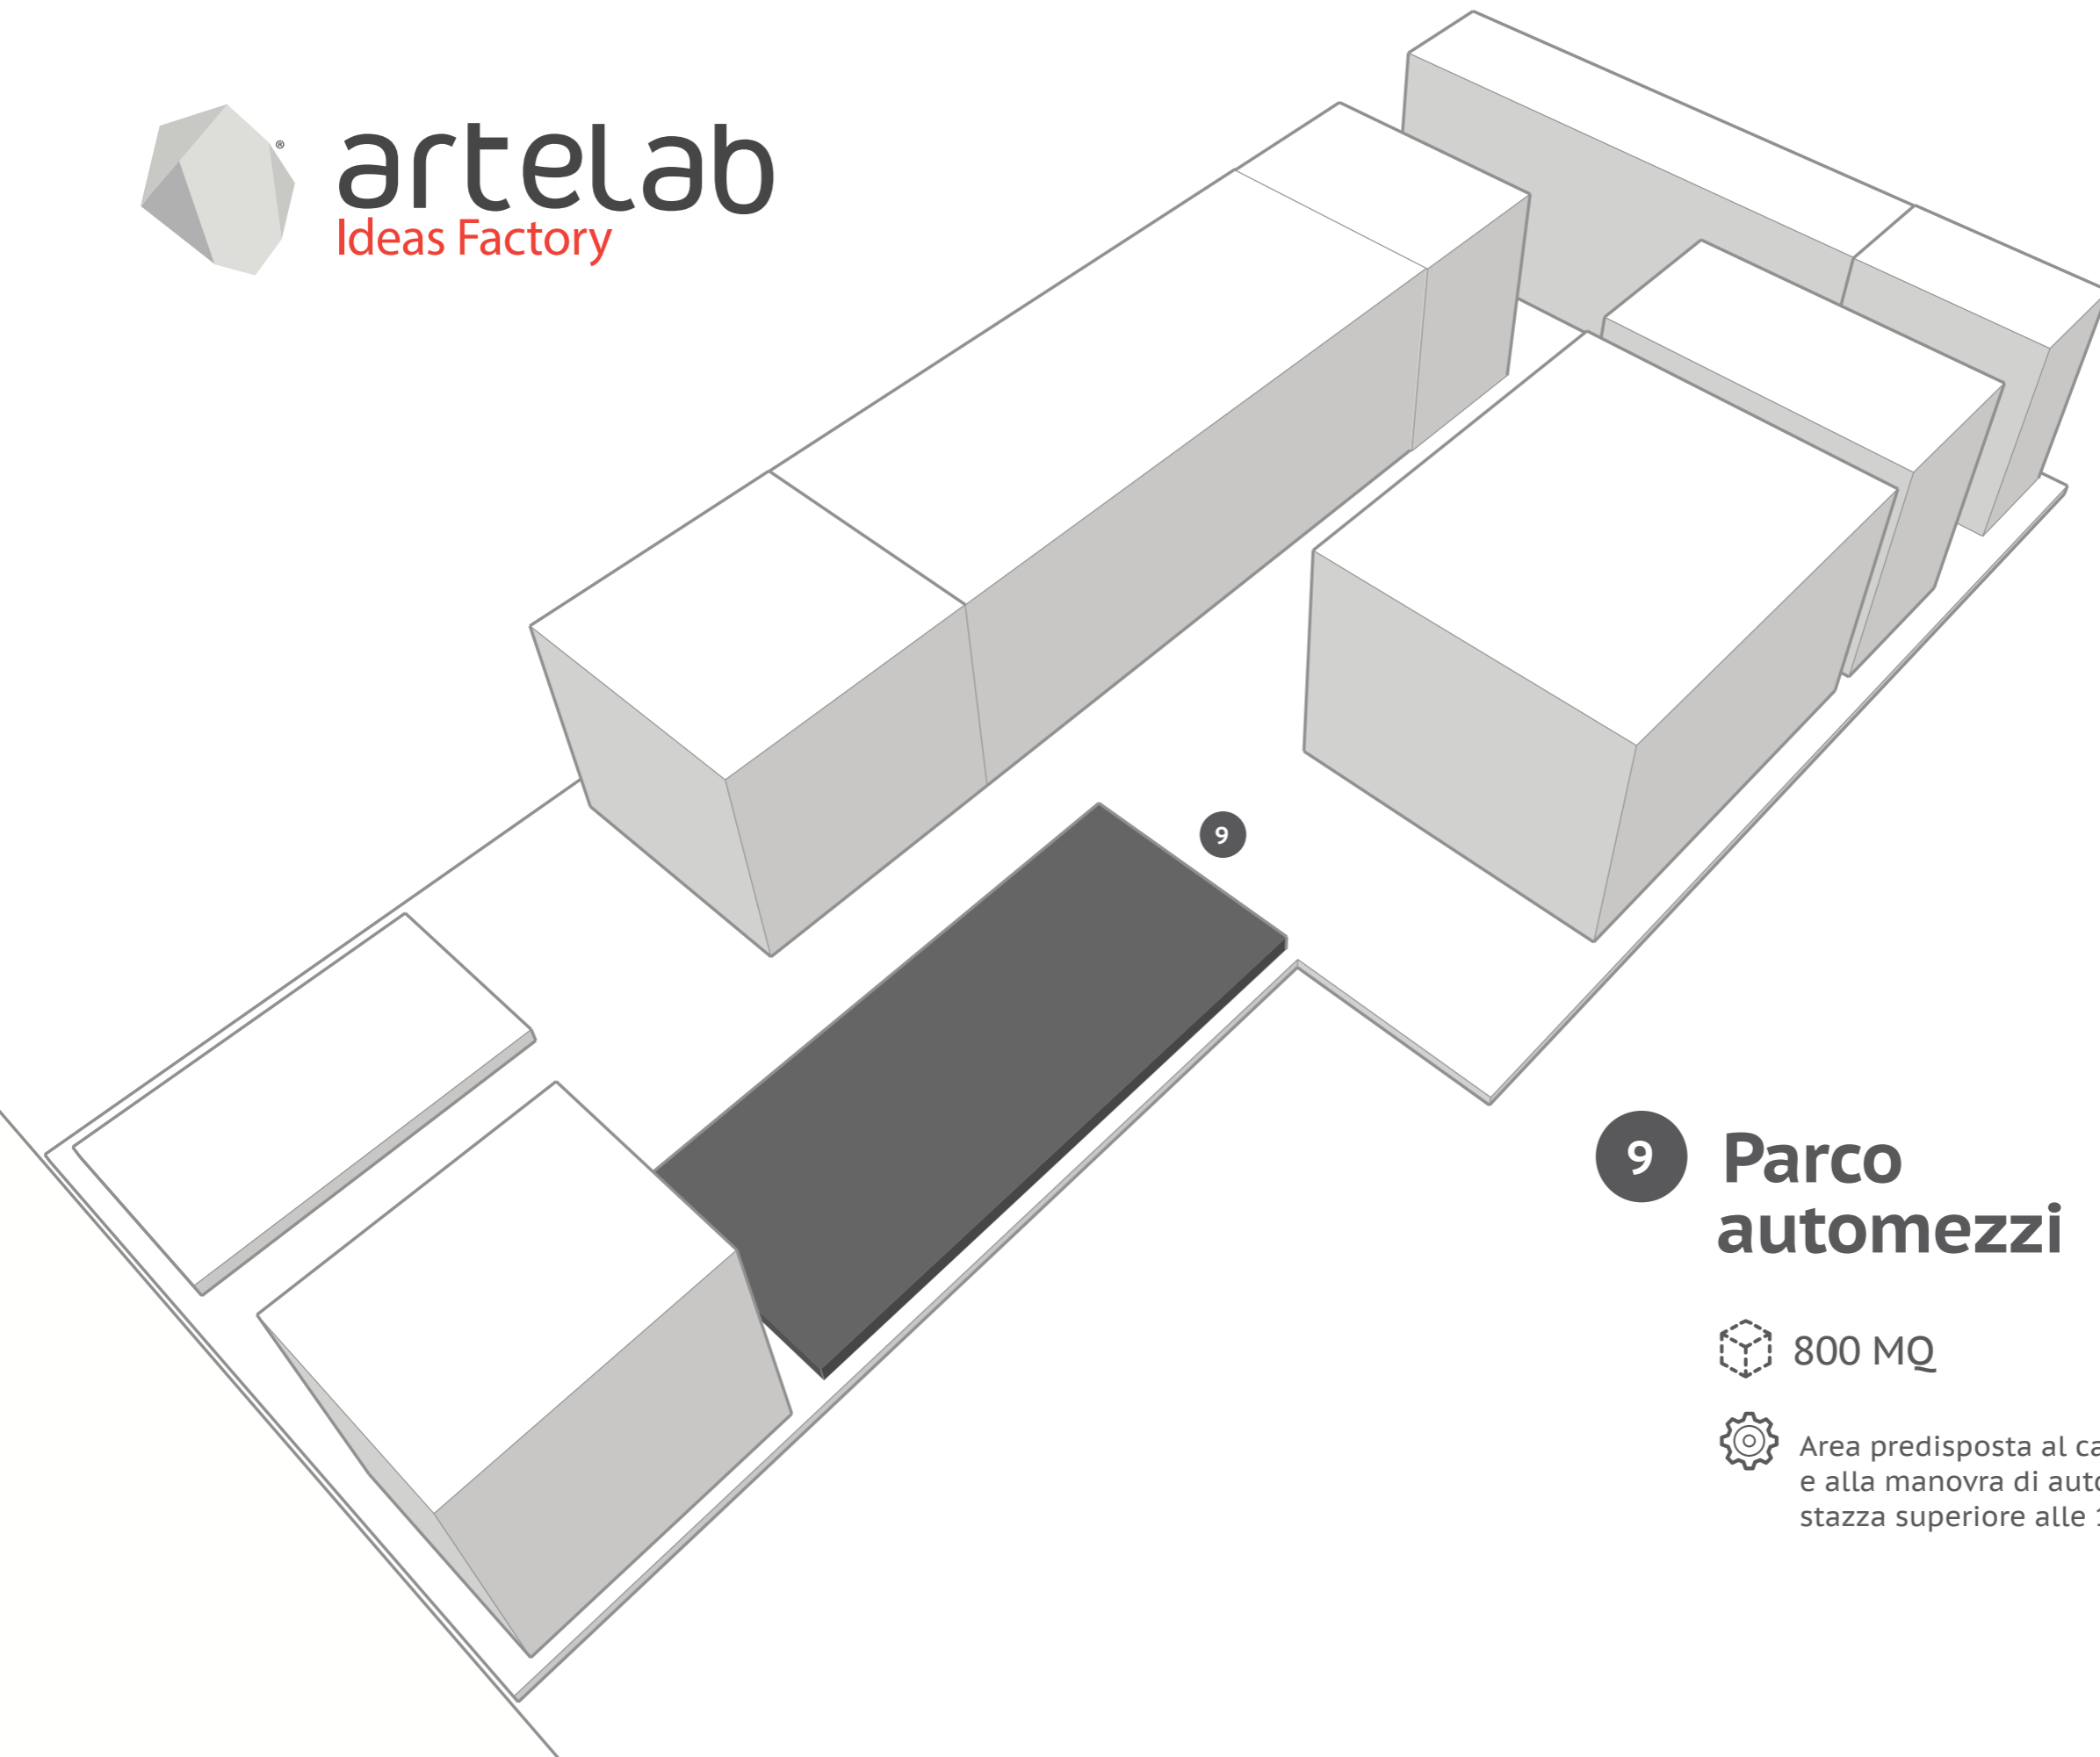

## Uffici

300 MQ

- Amministrazione
- Ufficio architetti
- Ufficio designer
- Sala riunioni
- Laboratorio grafico con plotter stampa e taglio

**artelab**  
Ideas Factory

**9 Parco automezzi**

 800 MQ

 Area predisposta al carico e alla manovra di automezzi di stazza superiore alle 12 T

**artelab**  
Ideas Factory

**10 Area relax**

 800 MQ

 Area adibita allo svago  
e all'organizzazione degli eventi

**artelab**  
Ideas Factory

**Superficie  
complessiva  
10 000 MQ**

[artelab.eu](http://artelab.eu)