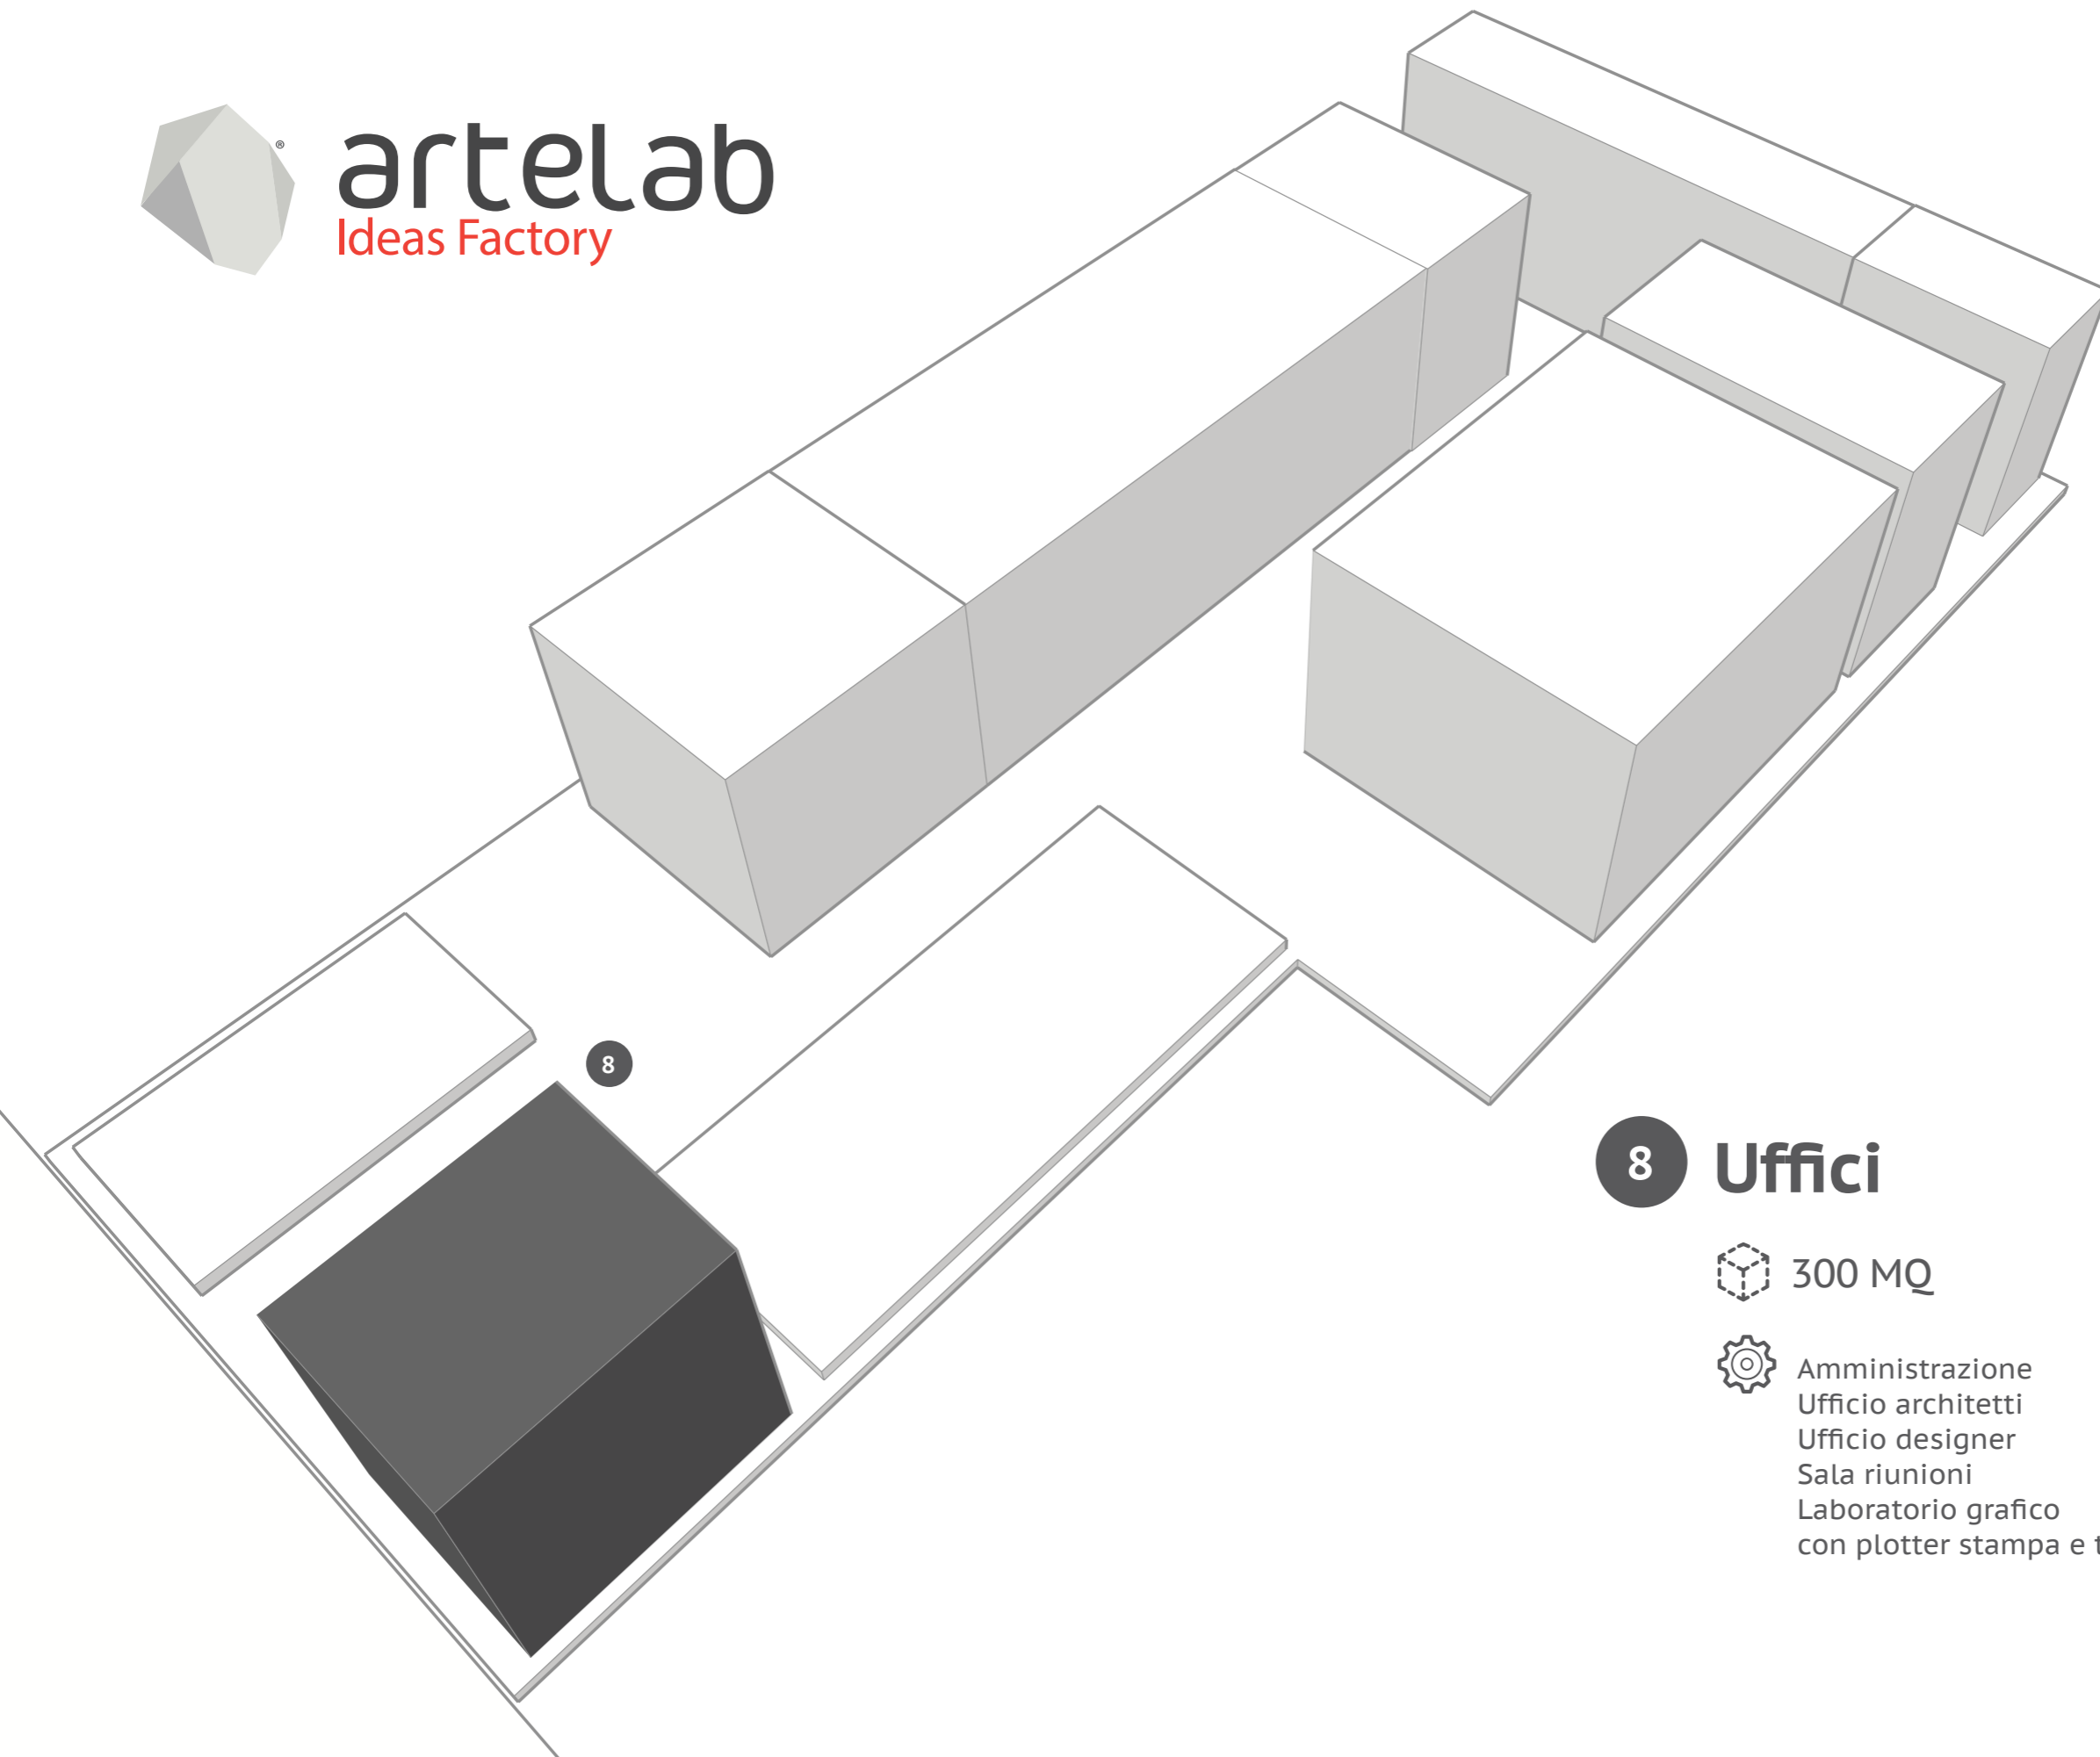

## **7** Magazzino

 1000 MQ

 Stoccaggio materiali  
Carico e scarico  
Area preallestimenti

**artelab**  
Ideas Factory

8

**artelab**  
Ideas Factory

**10 Area relax**

 800 MQ

 Area adibita allo svago  
e all'organizzazione degli eventi

**artelab**  
Ideas Factory

**Superficie  
complessiva  
10 000 MQ**

[artelab.eu](http://artelab.eu)